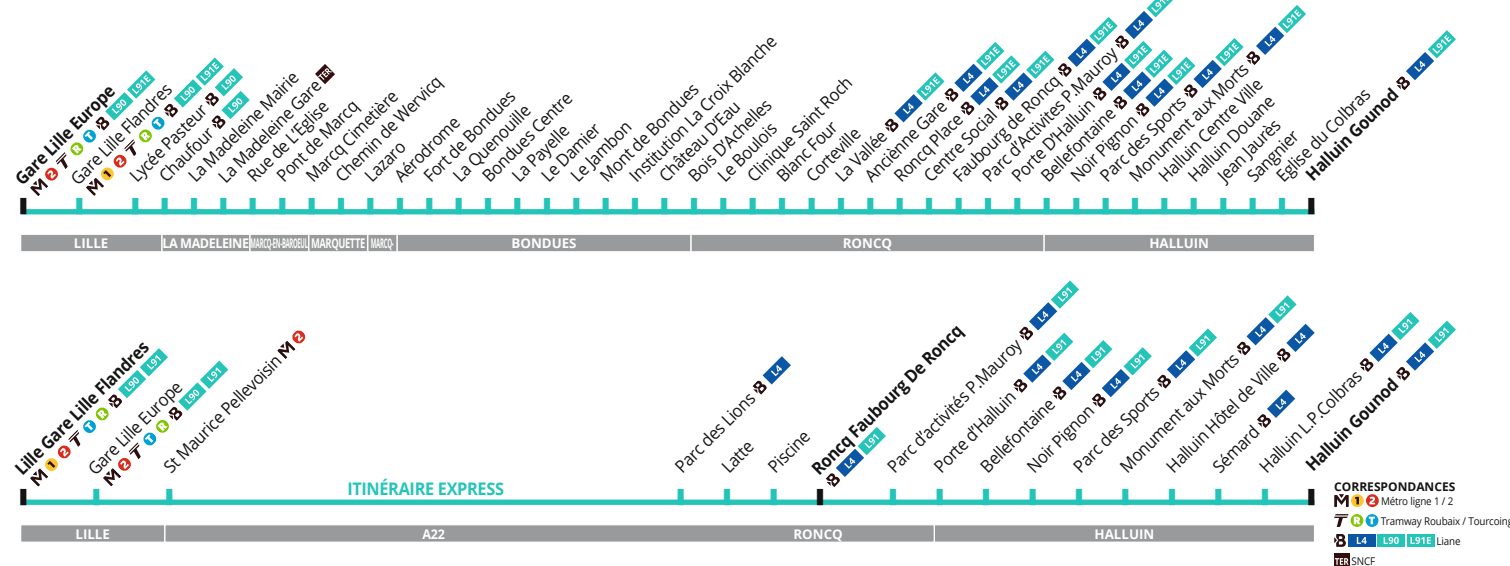

Horaires hiver 2019 à partir du 28 janvier 2019

B L91 Vers Halluin

B L91 Du lundi au vendredi en période scolaire

Table of departure times for B L91 from Monday to Friday during school periods, listing stations and times.

B L91 Du lundi au vendredi - vacances scolaires

Table of departure times for B L91 from Monday to Friday during school holidays, listing stations and times.

B L91 Samedi

Table of departure times for B L91 on Saturdays, listing stations and times.

B L91 Dimanche et jours fériés

Table of departure times for B L91 on Sundays and public holidays, listing stations and times.

ilëvia LES TRANSPORTS DE LA MEL Bienvenue dans votre nouveau réseau des transports de la MEL

+ de 2000 collaborateurs ilëvia à votre service sur le terrain

500m C'est la distance maximum qui sépare d'une station 95,5% des habitants de la MEL.

7 agences ilëvia Le Trajet Unitaire

+ d'1 million de façons de combiner le Bus, le Métro, le Tram, le TER, le Transport sur Réservation, le Covoiturage, le Vélo et tous les services ilëvia!